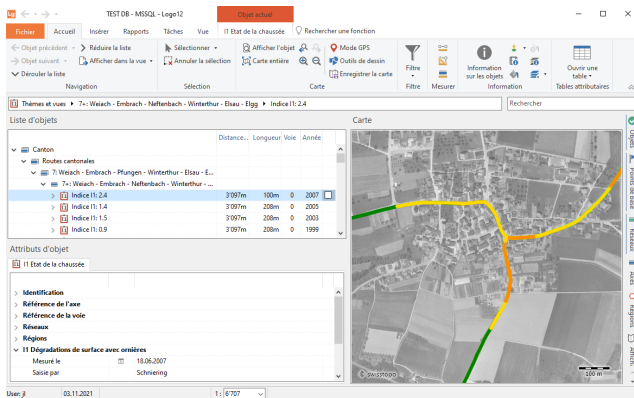

Logo est un système d'information géographique spécifique au domaine routier et sert d'outil pour la planification, la gestion et l'entretien des infrastructures routières.

LE DOMAINE DES ROUTES EST UN ENSEMBLE COMPLEXE OÙ LES THÈMES LES PLUS DIVERS SE SUPERPOSENT, CE QUI ENGENDRE UNE GRANDE DIVERSITÉ DE DONNÉES RELATIVES AUX ROUTES. LOGO ORGANISE CES DONNÉES DANS DIFFÉRENTS DOMAINES THÉMATIQUES ET VUES. CHAQUE VUE OFFRE LA FONCTIONNALITÉ ET LA LOGIQUE TECHNIQUE NÉCESSAIRE.

Un géoréférencement cohérent et différents modèles de données adaptés aux types d'objets

Un logiciel facile à prendre en main, doté d'une interface utilisateur moderne et bien structurée

CE QUE VOUS POUVEZ FAIRE AVEC LOGO

Acquisition de données sur la base d'une grande variété de données telles que des plans, des photos aériennes ou des vidéos de routes

Importer des données existantes via différents formats de données

Analyse et export des résultats sous forme de cartes, de listes ou de rapports standardisés

Export d'objets pour une utilisation ultérieure dans des applications tierces (également en tant que batch task)

Interface moderne et clairement structurée

COMMENT VISUALISER VOS DONNEES

Avec Logo, vous disposez de plusieurs options pour afficher vos données routières à l'écran